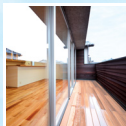

パッシブ / ガレージハウス

2階リビングの南面に大型テラス窓と大型バルコニー。煙突効果による自然通風を狙った天窗も効果的に設置。太陽光や熱、風など自然の力を生かして快適な暮らしを設計する「パッシブデザイン」のガレージハウスが完成しました。クルミの無垢床材やモイス、珪藻土クロスなど、自然素材をふんだんに使った“人にも環境にもやさしい家”をこの機会にぜひご体感ください。

OPEN HOUSE 2/21 sat. 22 sun